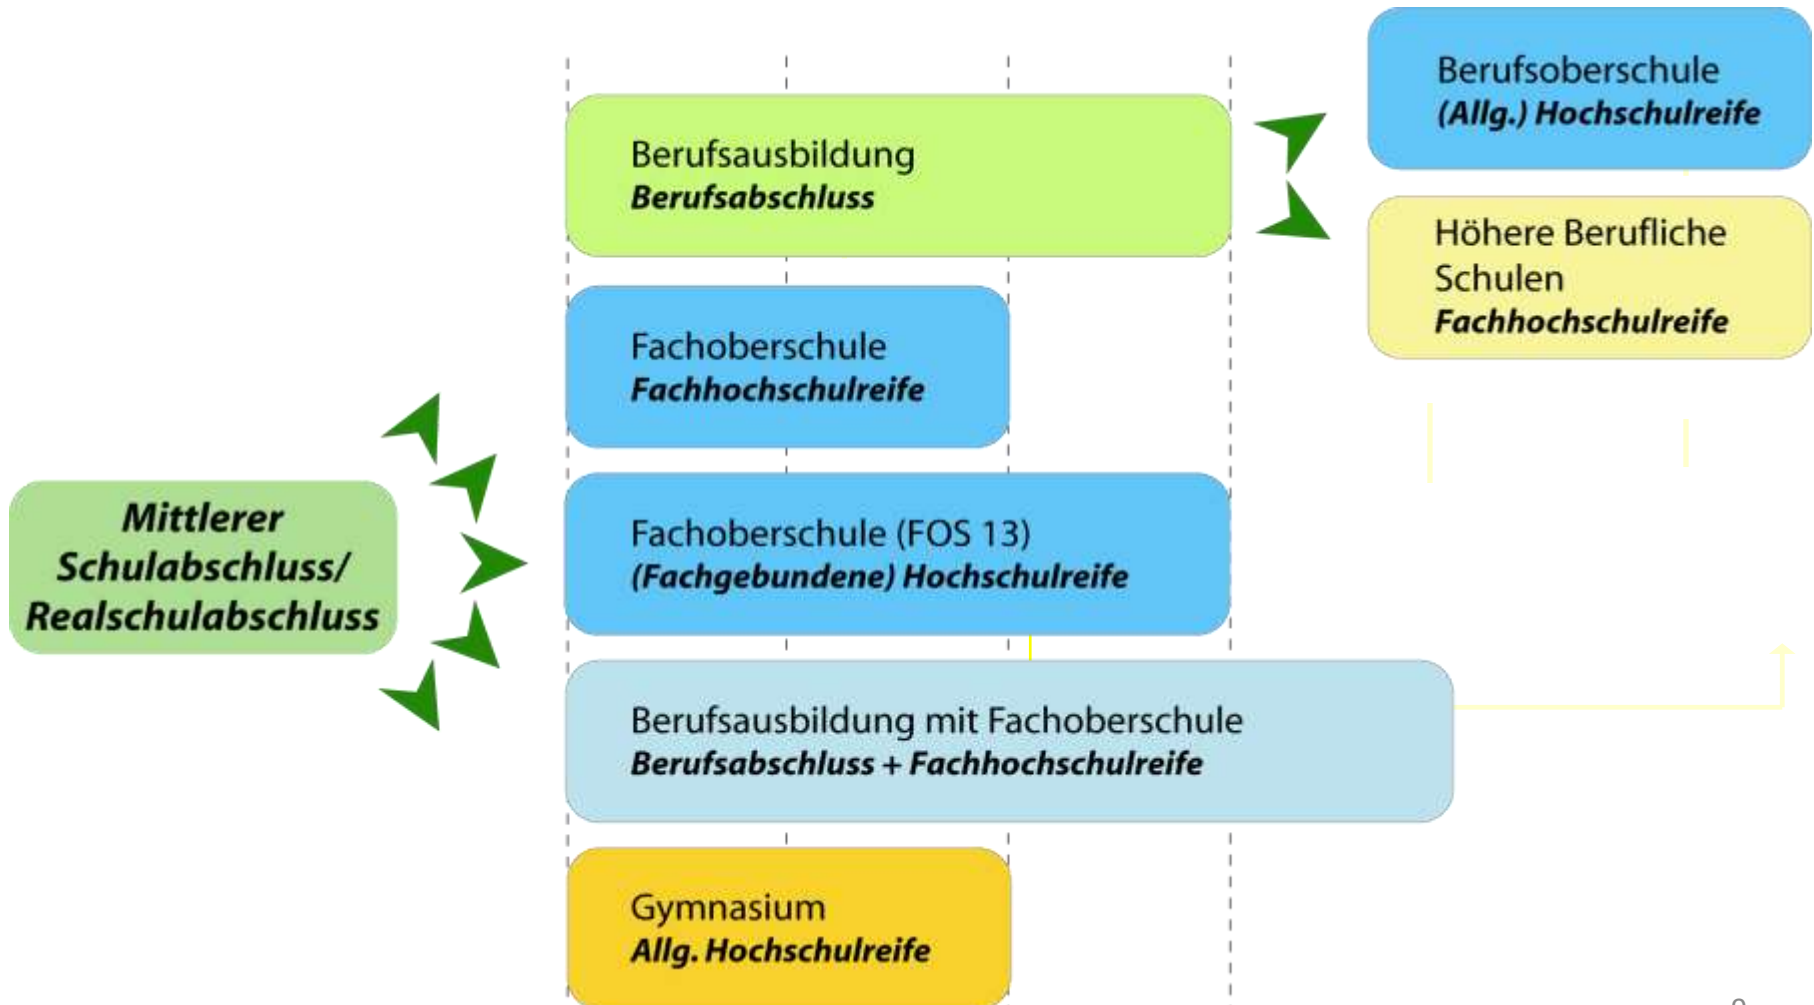

**Wahlpflicht-
fächergruppe
III b**

gestaltend

Prüfungsfächer
D, M, E, Ku

Profilfächer

Ku

RS – Pflichtfächer Rel, D, M, E, G, Ek, Bio, Sp, musische Bildung

Die Realschule öffnet den Weg zu vielen weiteren Möglichkeiten

Übertritt 2020 Berufswahl 2019

Erzbischöfliche
Ursulinen-
Realschule
LANDSHUT

■ Beruf ■ FOS ■ Fachschulen ■ Gymnasium ■ Sonstiges

**Hoffentlich konnten wir
Ihnen ein umfassendes Bild
vermitteln...**

Erzbischöfliche
Ursulinen-
Realschule
LANDSHUT