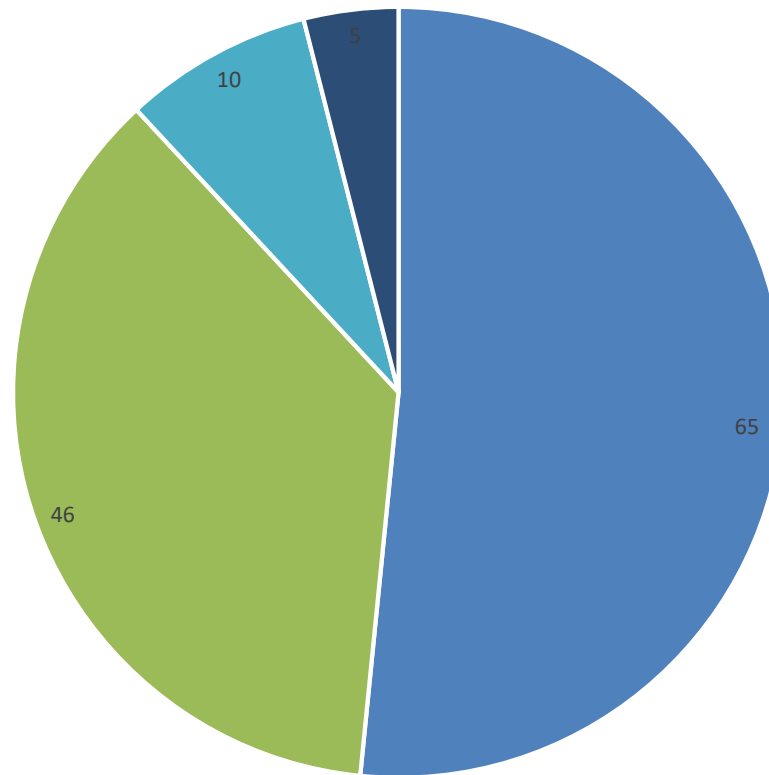

**Wahlpflicht-
fächergruppe
III b**

gestaltend

Prüfungsfächer
D, M, E, Ku

Profilfächer

Ku

RS – Pflichtfächer Rel, D, M, E, G, Ek, Bio, Sp, musische Bildung

Die Realschule öffnet den Weg zu vielen weiteren Möglichkeiten

Übertritt 2020 Berufswahl 2019

Erzbischöfliche
Ursulinen-
Realschule
LANDSHUT

■ Beruf ■ FOS ■ Fachschulen ■ Gymnasium ■ Sonstiges

**Hoffentlich konnten wir
Ihnen ein umfassendes Bild
vermitteln...**

Erzbischöfliche
Ursulinen-
Realschule
LANDSHUT